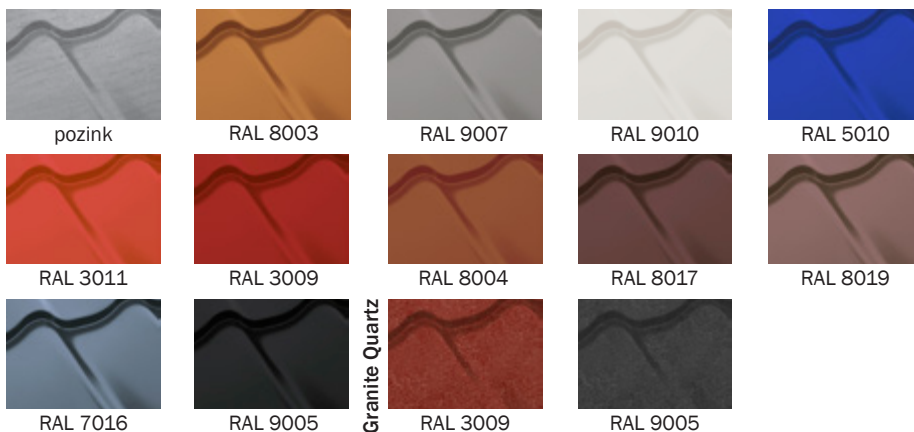

PESTRÝ SORTIMENT

Plechová krytina EVROvlna je vyráběna v mnoha barevných odstínech, takže je možné barevně sladit krytinu s okapovým systémem a s jinými klempířskými prvky použitými na budově. Nabídku vhodných okapových systémů z našeho sortimentu najdete na www.evromat.cz.

ŠIROKÉ POUŽITÍ

Plechová střešní krytina EVROvlna je ideálním řešením při stavbě rodinných domů typu bungalov s malým sklonem střechy, ale i při výstavbě průmyslových objektů a skladů. Použití pro nižší sklony (do 10°) je možné pouze s pojistnou hydroizolační vrstvou. Takové řešení vždy konzultujte s naším obchodním zástupcem, který pro vás zajistí řešení a dodání k vaší úplné spokojenosti.

EVROvlna – vlastnosti a deklarovaná hodnota

délka vlny	350 mm	doporučená maximální délka tabule	6 000 mm
výška vlny	20 mm	maximální délka tabule	až 8 000 mm
výška tabule (vlny)	23 mm	minimální jmenovitá délka tabule	459 mm
vzdálenost vln (šířka vlny)	186 mm	standardní tloušťka plechu	0,5 mm
skladebná (krycí) šířka tabule	1 120 mm	plošná hmotnost krytiny	do 5 kg/m²
celková šířka tabule	1190 mm	bezpečný sklon krytiny	14° *

* při nižším sklonu střechy konzultujte s obchodním zástupcem

Ceník EVROvlna

EVROvlna tašková tabule lak 0,5 PES S250 GD s fólií

barva a číslo zboží								cena Kč/m²
RAL	3009	3011	7016	8004	8017	8019	9005	
č. zboží	32948	32949	33680	32950	32951	33380	32952	258,80

EVROvlna tašková tabule lak 0,5 PES S250 GD bez fólie

barva a číslo zboží								cena Kč/m²
RAL	3009	3011	7016	8004	8017	8019	9005	
č. zboží	32810	32811	33679	32812	32813	33379	32814	249,70

EVROvlna QUARTZ 45 mikronů

barva a číslo zboží			cena Kč/m²
RAL	Granite 3009	Granite 9005	
č. zboží	45636	45637	287,00

pouze u nás
do
24
hodin

záruční doba
20
let