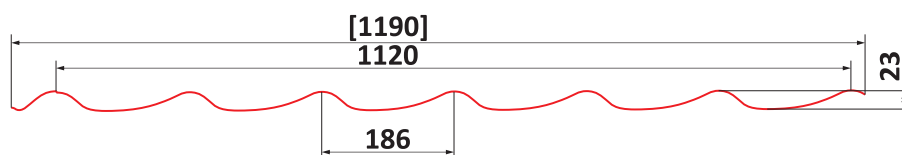

PESTRÝ SORTIMENT

Plechová krytina EVROvlna je vyráběna v mnoha barevných odstínech, takže je možné barevně sladit krytinu s okapovým systémem a s jinými klempířskými prvky použitými na budově. Nabídku vhodných okapových systémů z našeho sortimentu najdete na www.evromat.cz.

ŠIROKÉ POUŽITÍ

Plechová střešní krytina EVROvlna je ideálním řešením při stavbě rodinných domů typu bungalov s malým sklonem střechy, ale i při výstavbě průmyslových objektů a skladů. Použití pro nižší sklony (do 10°) je možné pouze s pojistnou hydroizolační vrstvou. Takové řešení vždy konzultujte s naším obchodním zástupcem, který pro vás zajistí řešení a dodání k vaší úplné spokojenosti.

EVROvlna – vlastnosti a deklarovaná hodnota

délka vlny	350 mm	doporučená maximální délka tabule	6 000 mm
výška vlny	20 mm	maximální délka tabule	až 8 000 mm
výška tabule (vlny)	23 mm	minimální jmenovitá délka tabule	459 mm
vzdálenost vln (šířka vlny)	186 mm	standardní tloušťka plechu	0,5 mm
skladebná (krycí) šířka tabule	1 120 mm	plošná hmotnost krytiny	do 5 kg/m²
celková šířka tabule	1190 mm	bezpečný sklon krytiny	14° *

* při nižším sklonu střechy konzultujte s obchodním zástupcem

Ceník EVROvlna

EVROvlna tašková tabule lak 0,5 PES S250 GD s fólií

barva a číslo zboží								cena Kč/m²
RAL	3009	3011	7016	8004	8017	8019	9005	
č. zboží	32948	32949	33680	32950	32951	33380	32952	258,80

EVROvlna tašková tabule lak 0,5 PES S250 GD bez fólie

barva a číslo zboží								cena Kč/m²
RAL	3009	3011	7016	8004	8017	8019	9005	
č. zboží	32810	32811	33679	32812	32813	33379	32814	249,70

EVROvlna QUARTZ 45 mikronů

barva a číslo zboží			cena Kč/m²
RAL	Granite 3009	Granite 9005	
č. zboží	45636	45637	287,00

pouze u nás
do
24
hodin

záruční doba
20
let